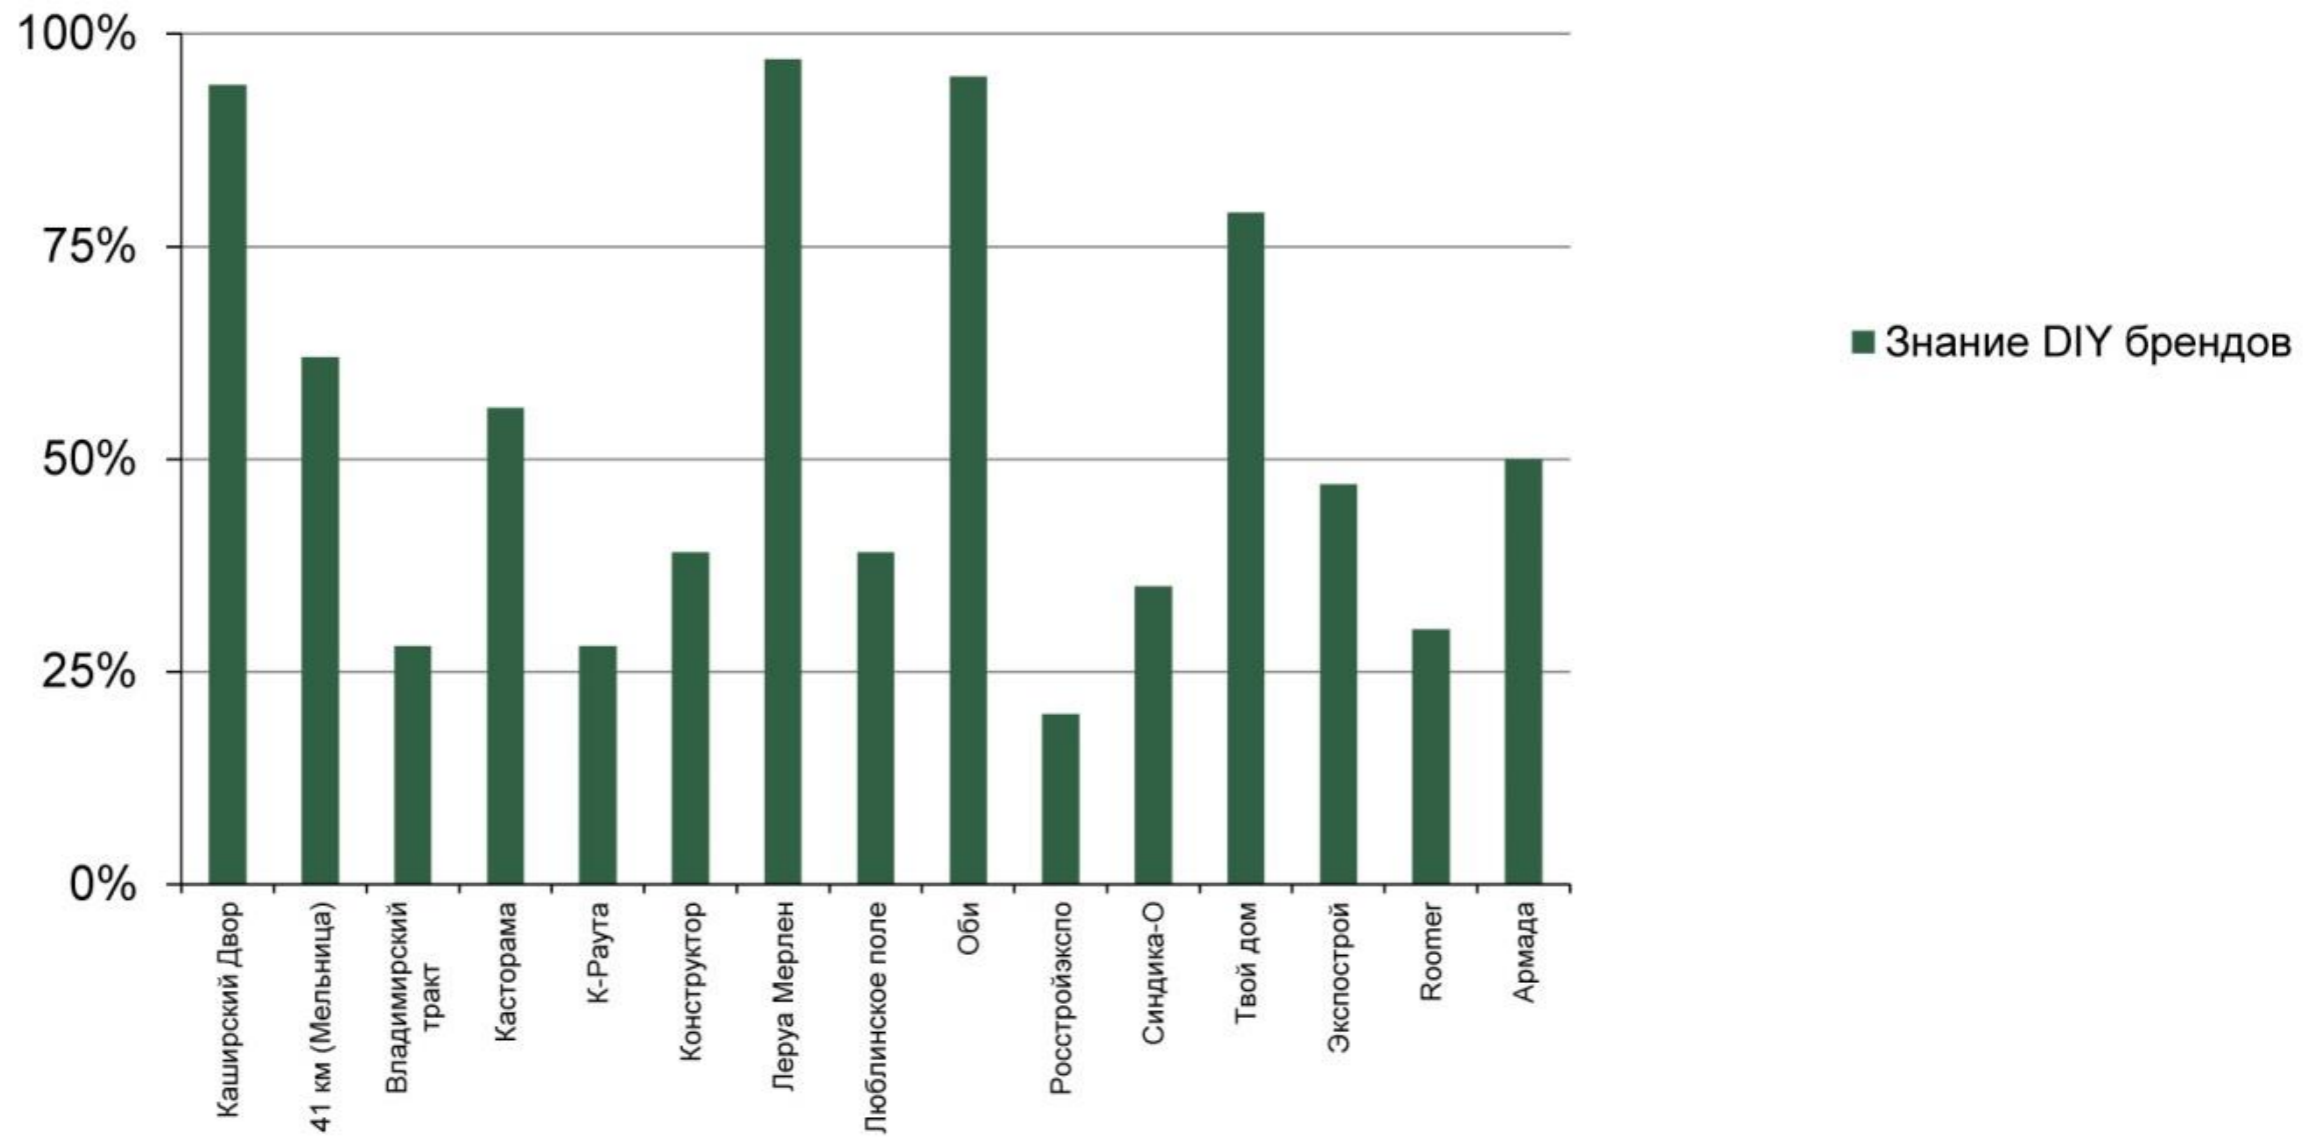

## Москва

## Московская область

# КАШИРСКИЙ ДВОР

Узнаваемость бренда

Знание бренда «Каширский Двор» москвичами – 94%