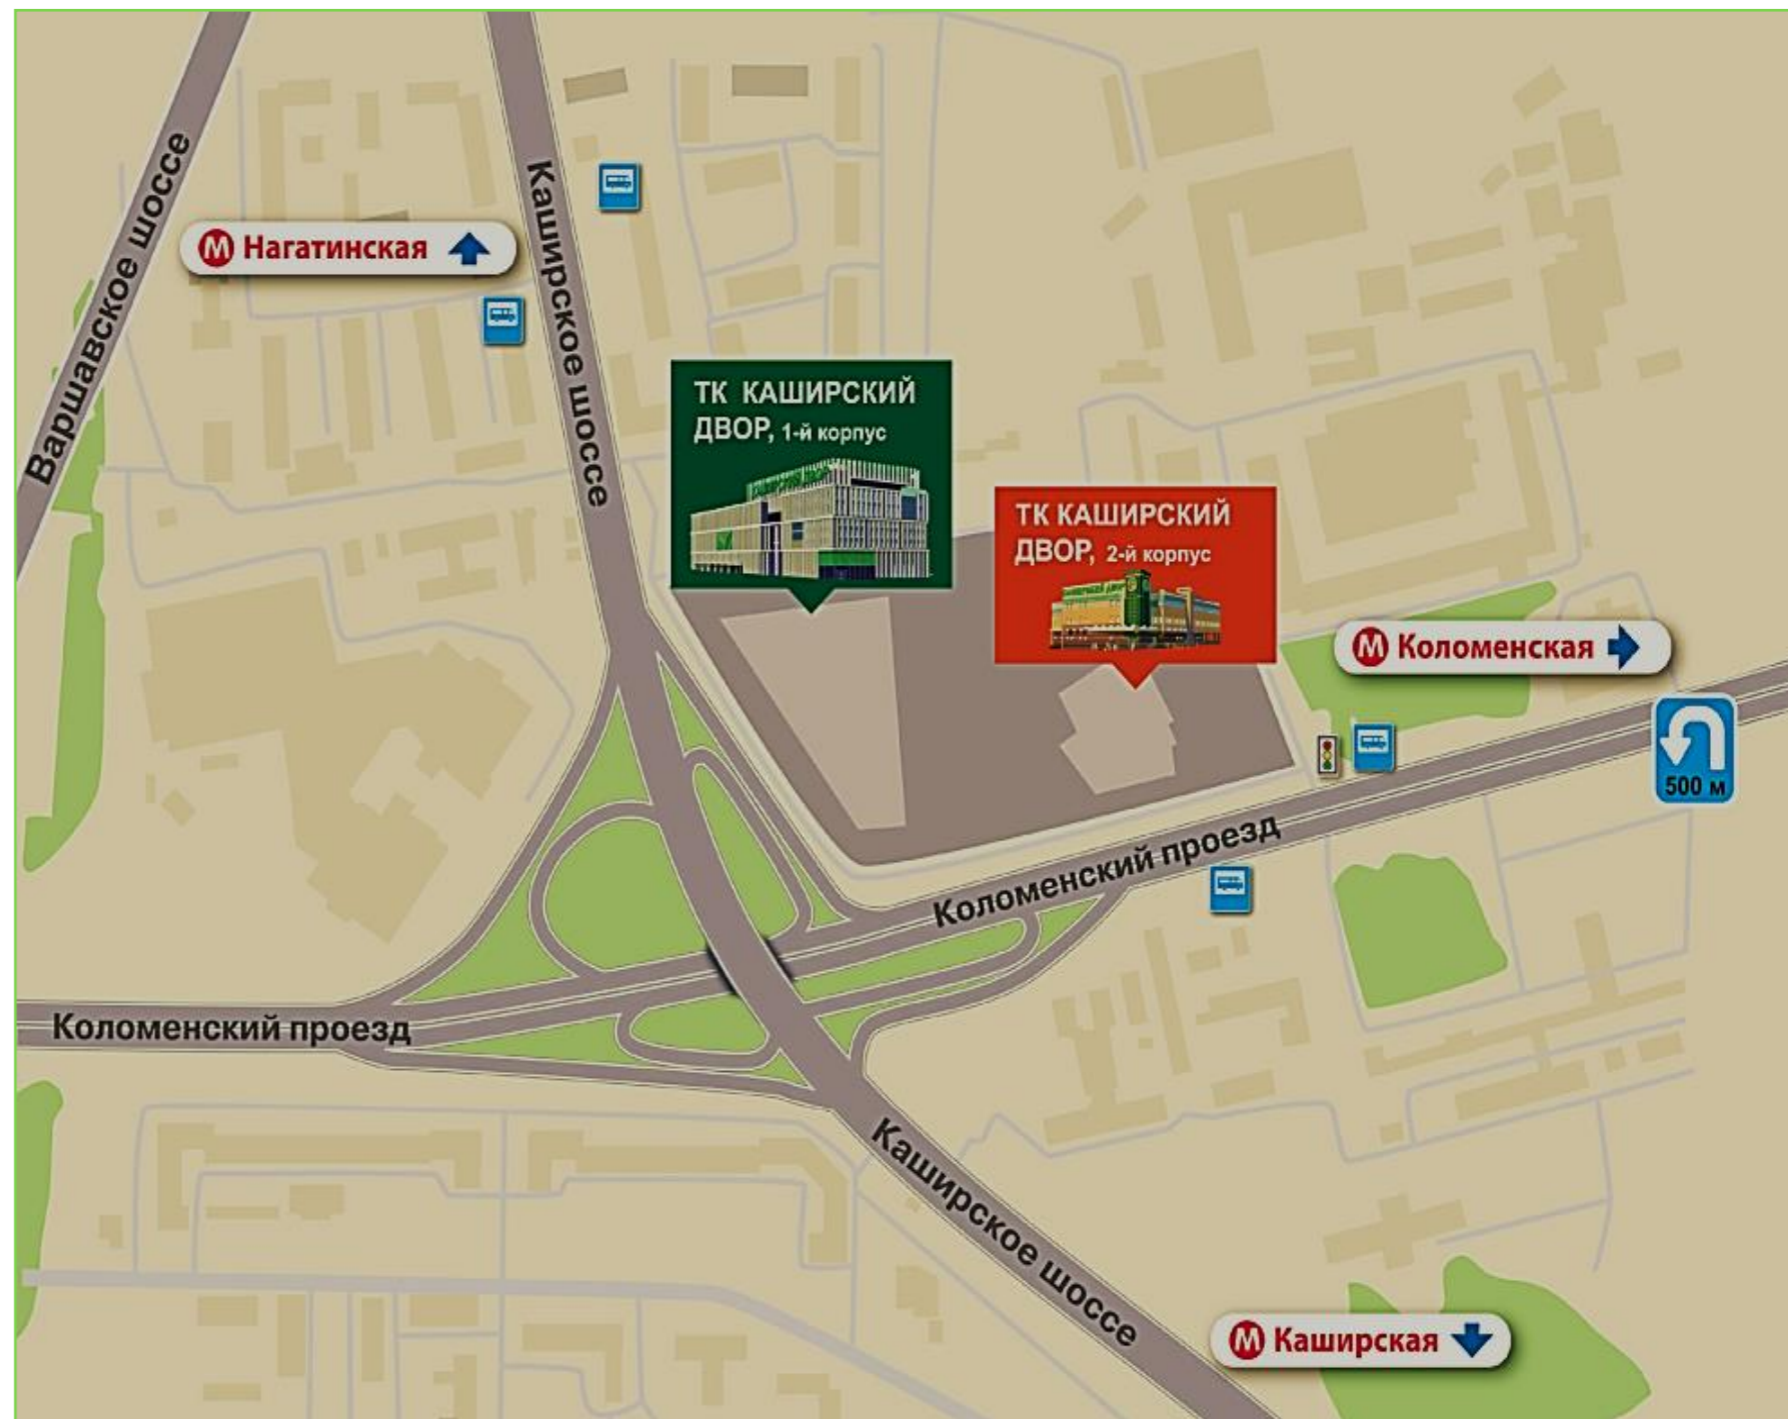

# КАШИРСКИЙ ДВОР

Расположение

Удобное расположение на пересечении ключевых транспортных магистралей (более 420 тыс. машин ежедневно), а также на незначительном удалении от метро Каширская, Коломенская и Нагатинская (пассажиропоток станций ~ 215 тыс. человек в день).