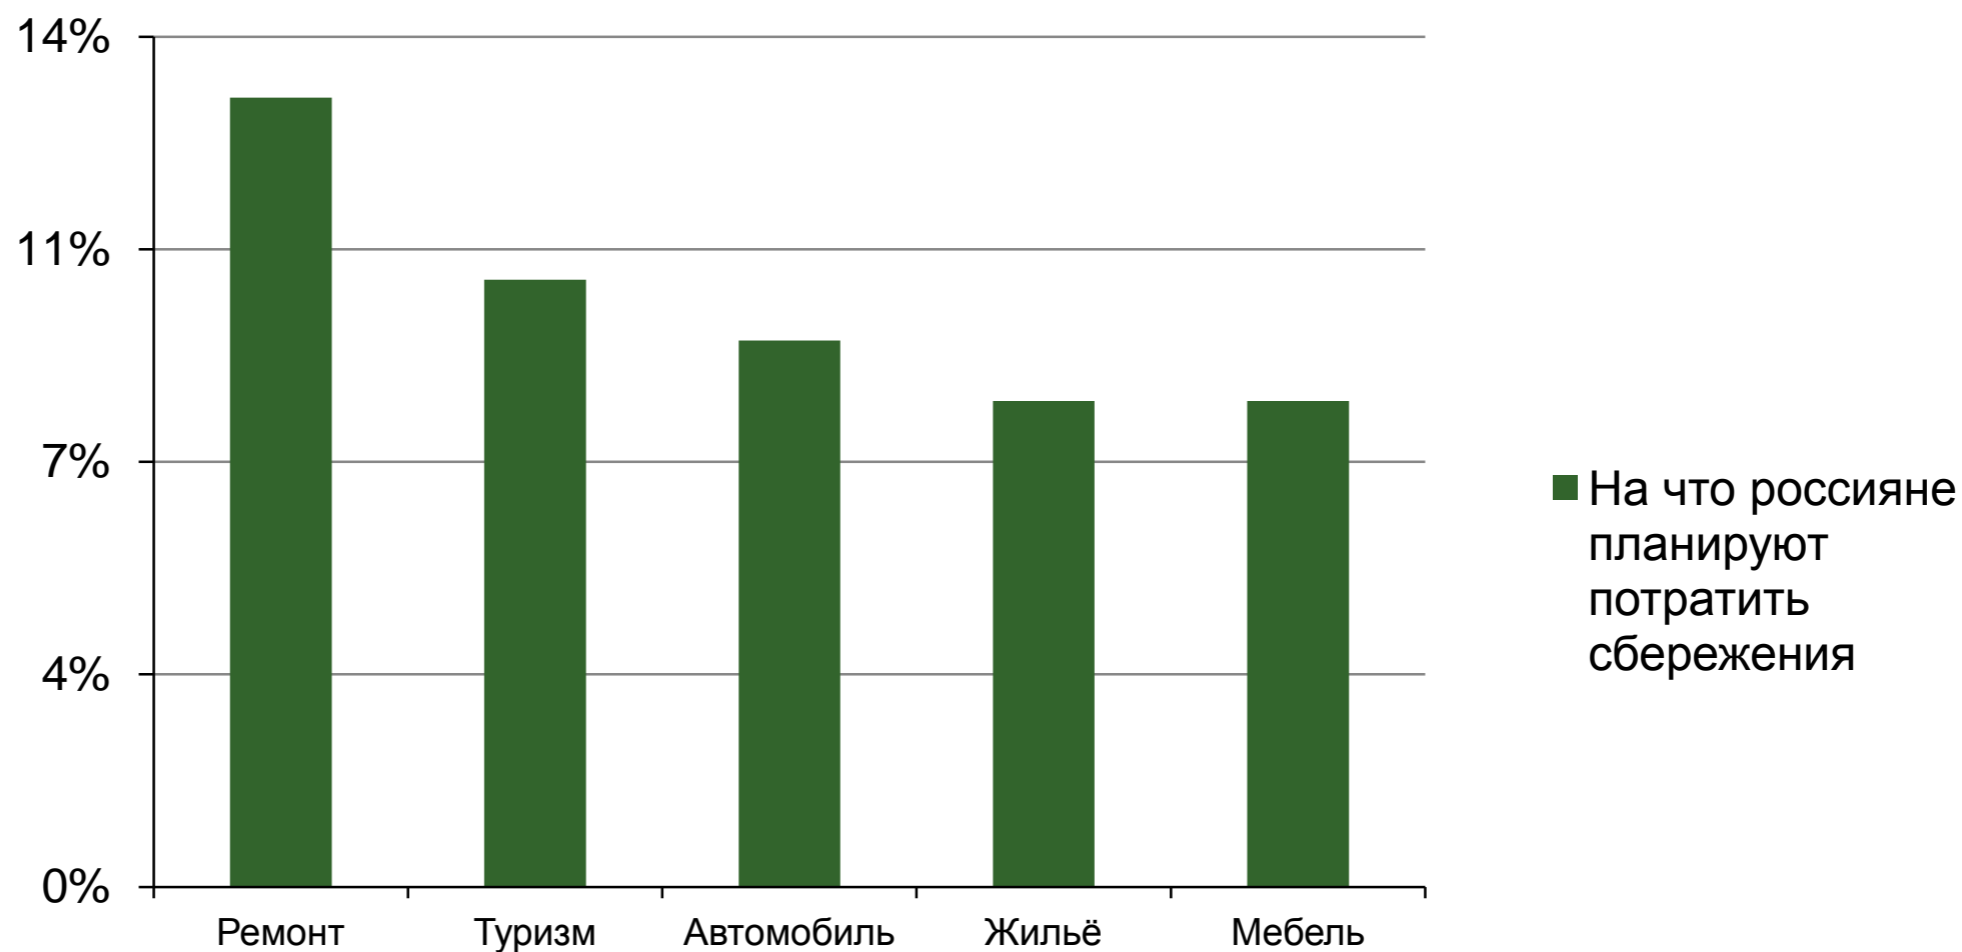

## Московская область

# КАШИРСКИЙ ДВОР

Узнаваемость бренда

Знание бренда «Каширский Двор» москвичами – 94%

# КАШИРСКИЙ ДВОР

Топ планируемых трат россиян в 2017г.

Россияне чаще жителей других европейских стран указывали, что на ближайший год ремонт является для них главным приоритетом, важнее отпуска и иных семейных планов. Жители России больше, чем остальные европейцы, готовы тратить время и инвестировать средства в благоустройство и ремонт своего жилья.