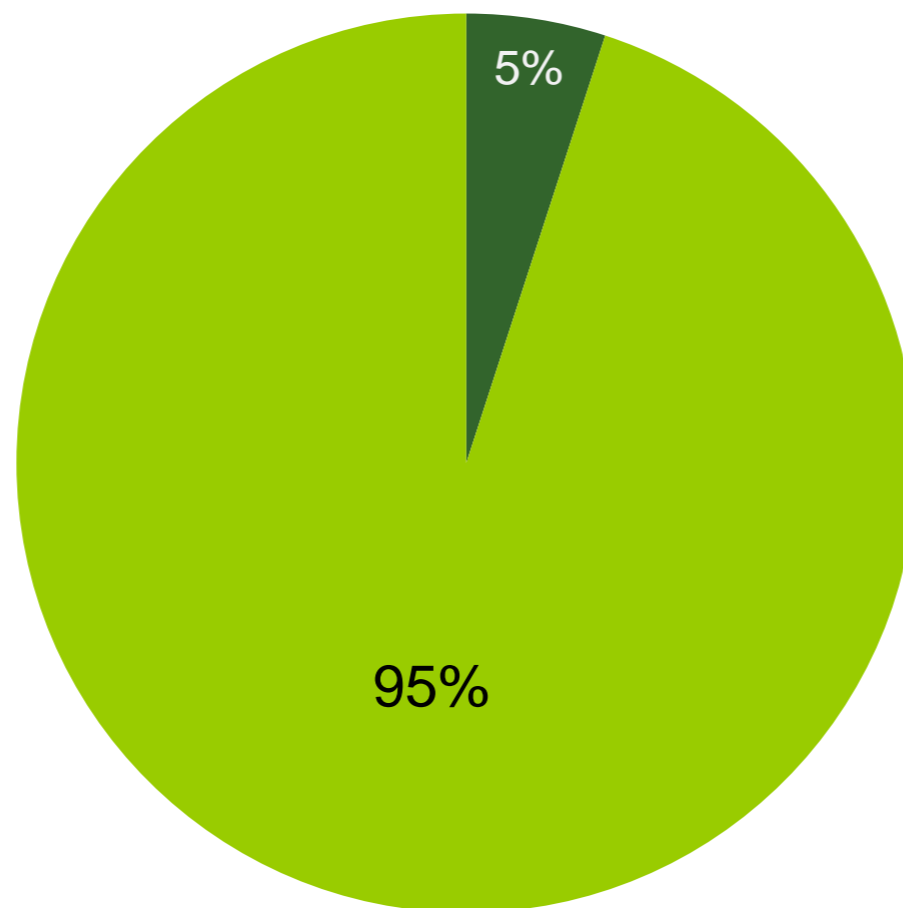

КАШИРСКИЙ ДВОР

Расходы на DIY

Расходы москвичей

- На товары DIY
- На другие товары

Данные: Федеральная служба государственной статистики

На сегодняшний день 5% розничного товарооборота приходится на ассортимент DIY, и в течение последних 10 лет этот показатель стабильно растет.

Наш прогноз: сегмент DIY будет расти быстрее потребительского рынка.