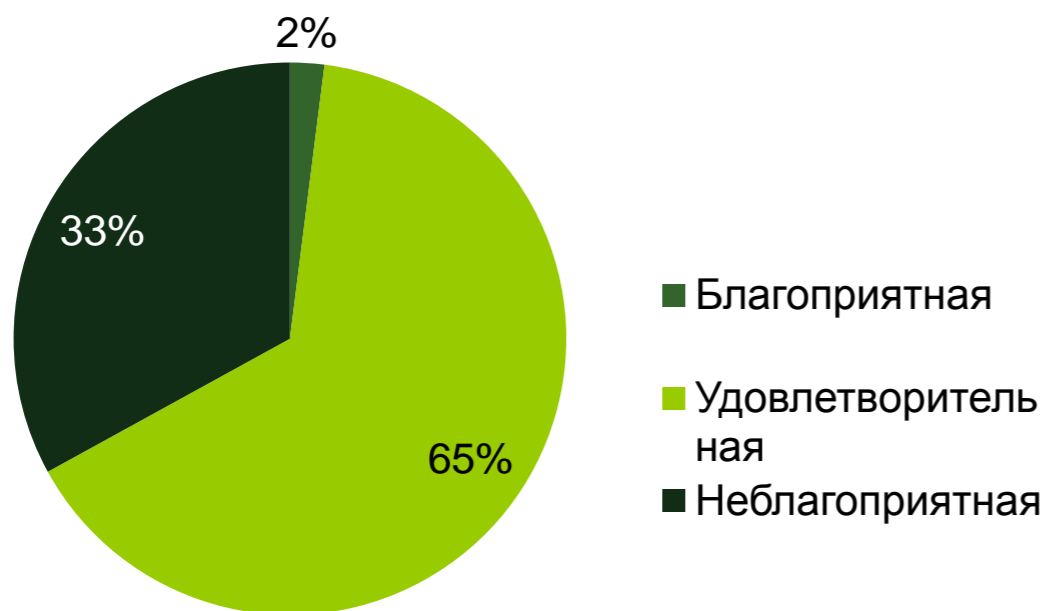

КАШИРСКИЙ ДВОР

Оценка экономической ситуации в строительстве
руководителями строительных организаций

Москва