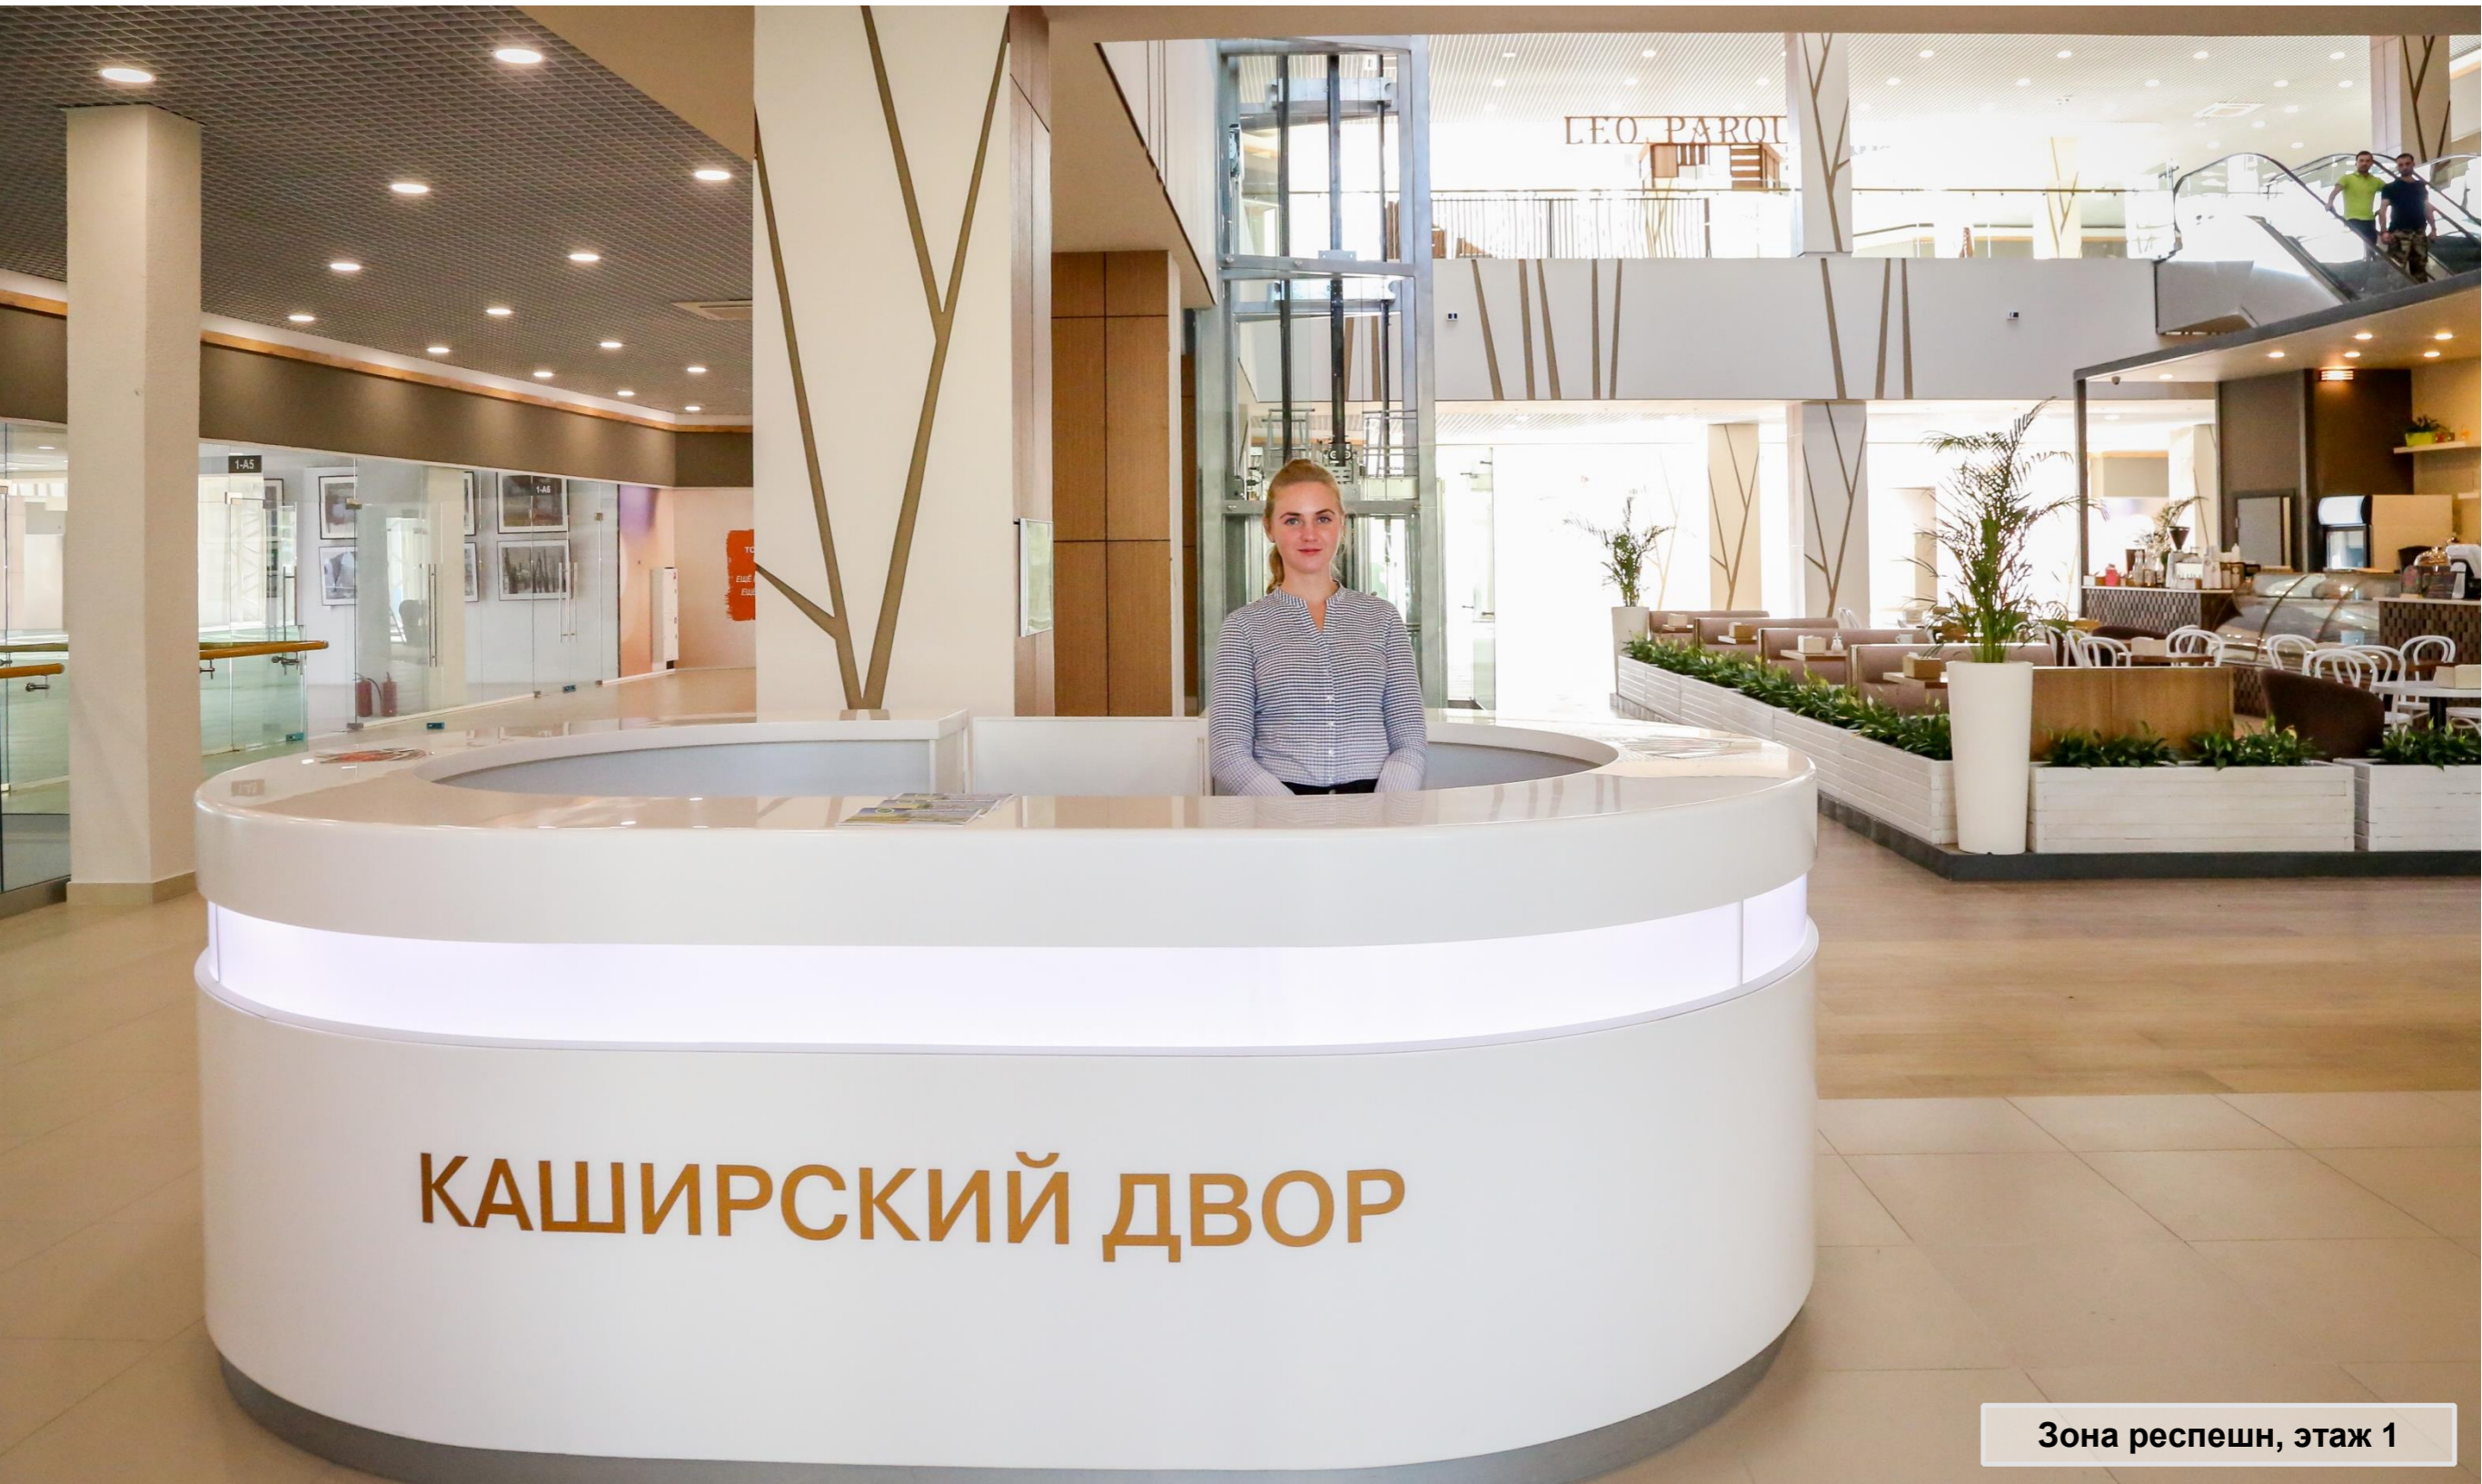

Торговый комплекс «Каширский Двор», корпус 1

Функциональность и комфорт